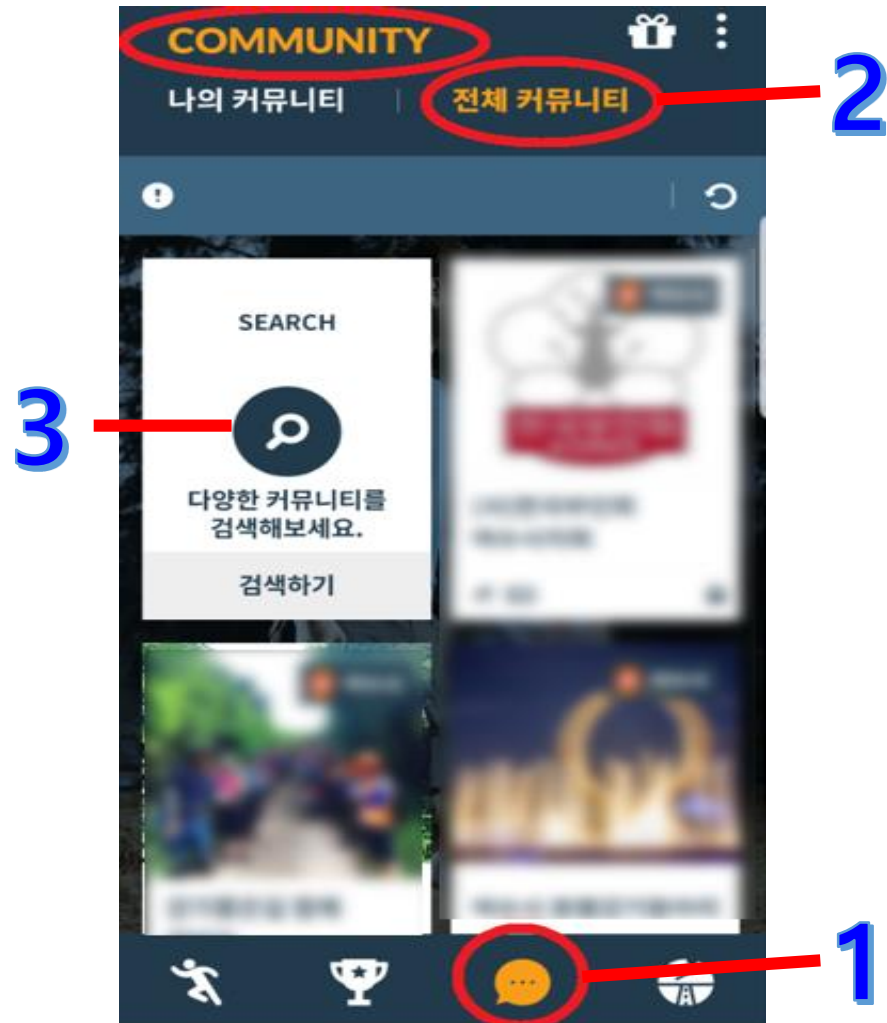

① '워크온' 모바일 앱 설치

목표 걸음만 달성하면 혜택이 쏟아진다! 지금 바로 워크온을 설치해보세요.

- Play 스토어 또는 앱 스토어에서 **워크온** 검색 및 설치
- 회원가입

② '커뮤니티' 가입

- 커뮤니티 아이콘(말 물음표) 누르기
- 전체커뮤니티 → 검색 → '남해군'
또는 '90일' 남해군 공식 커뮤니티
(90일 건강목표 도전기)