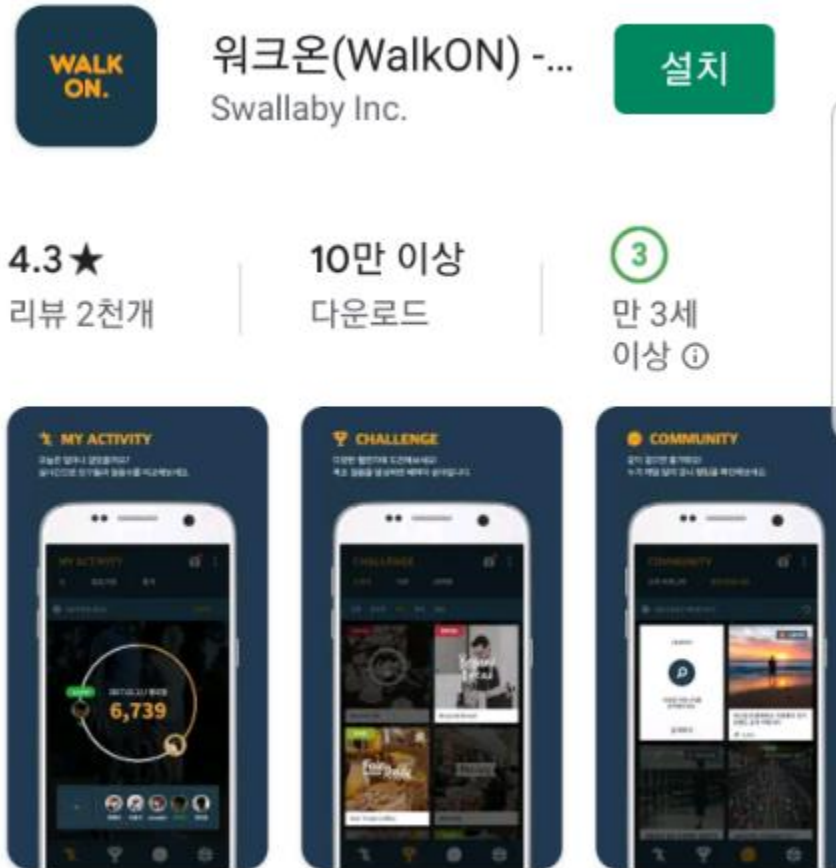

① '워크온' 모바일 앱 설치

목표 걸음만 달성하면 혜택이 쏟아진다! 지금 바로 워크온을 설치해보세요.

- Play 스토어 또는 앱 스토어에서 **워크온** 검색 및 설치
- 회원가입

② '커뮤니티' 가입

- 커뮤니티 아이콘(말 물음표) 누르기
- 전체커뮤니티 → 검색 → '남해군'
또는 '90일' 남해군 공식 커뮤니티
(90일 건강목표 도전기)